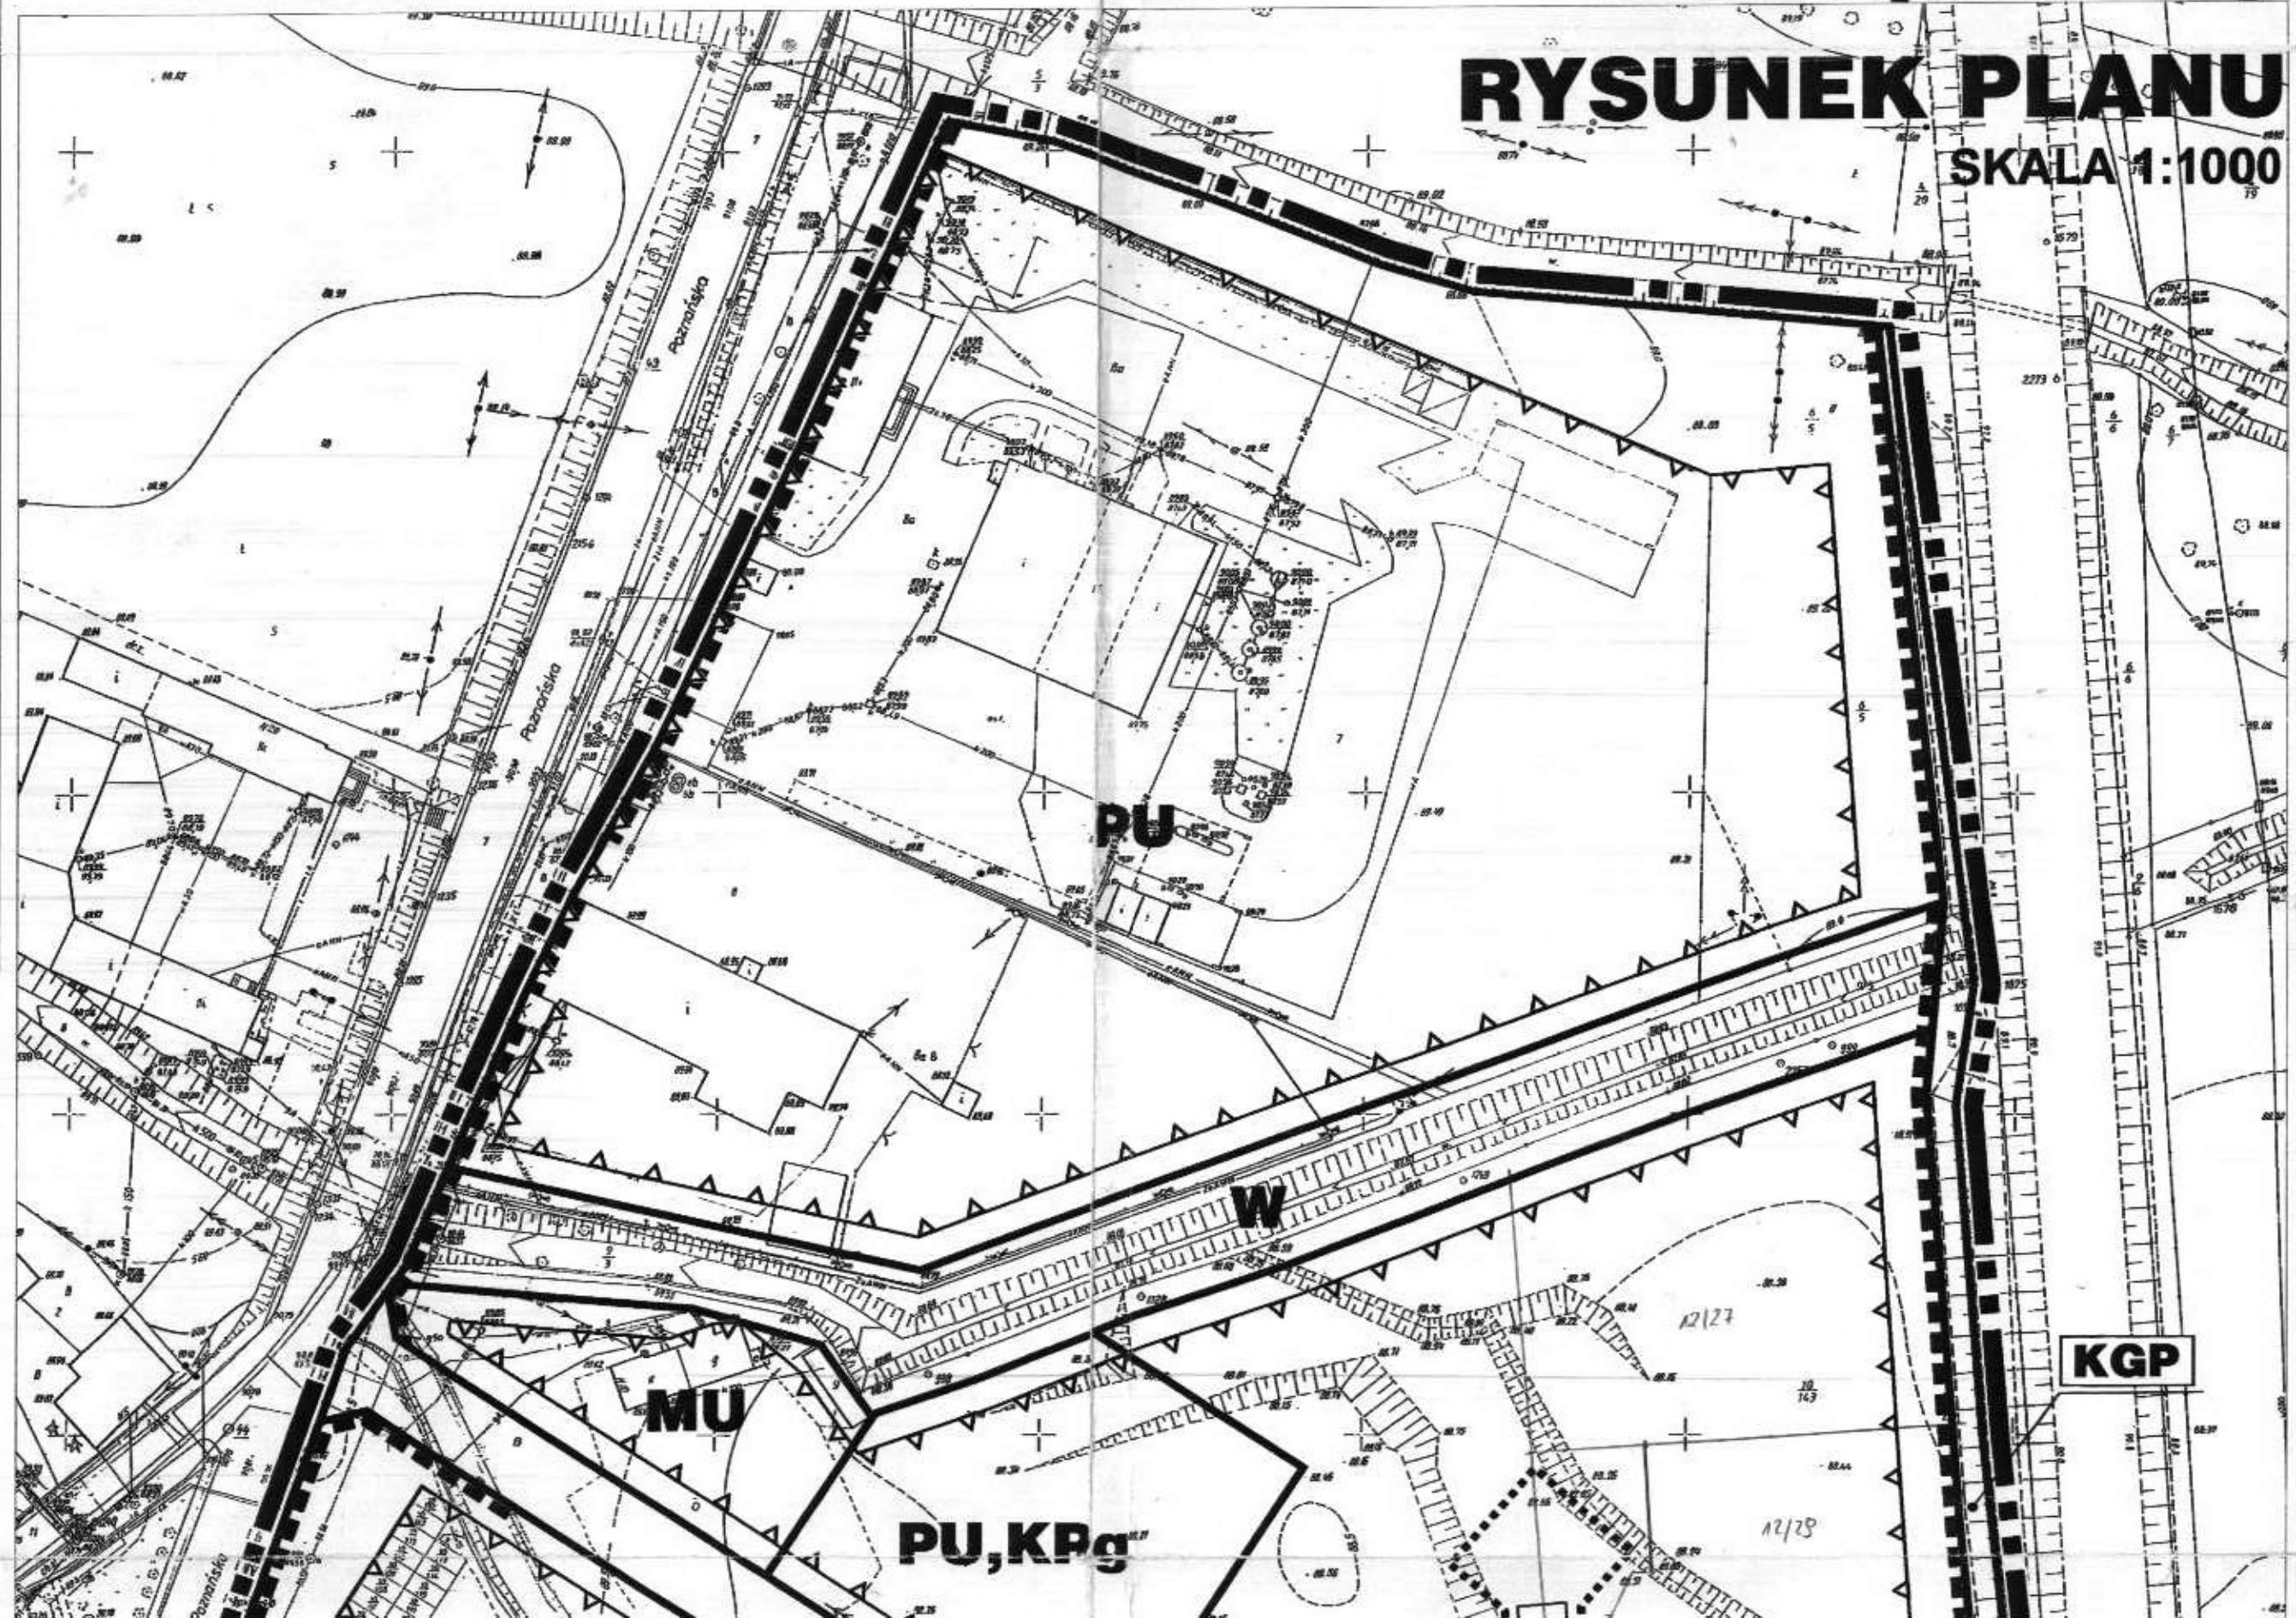

MIASTO ZMIGRÓD

MIEJSCOWY PLAN ZAGOSPODAROWANIA PRZESTRZENNEGO DLA TERENÓW W REJONIE OBWODNICY ZMIGRODU obszar północny

RYSUNEK PLANU

SKALA 1:1000

KGP

PU, KPg

MU

W

PU

LEGENDA

-  GRANICA OBSZARU OBJĘTEGO PLANEM
-  LINIA ROZGRANICZAJĄCA TERENY O RÓŻNYCH FUNKCJACH I ZASADACH ZAGOSPODAROWANIA
-  ODCINEK LINII ROZGRANICZAJĄCEJ Z ZAKAZEM ORGANIZOWANIA ZJAZDÓW Z ULICY PUBLICZNEJ
-  LINIA ROZGRANICZAJĄCA TERENY PLANOWANYCH ULIC PUBLICZNYCH, Z KTÓRYCH WYDZIELENIA MOŻNA ZREZYGNOWAĆ
-  GRANICA PARKU KRAJOBRAZOWEGO "DOLINA BARYCZY"

ARKUSZE MAP:
 443.331.2524

woj. wrocławskie
 nowa Miłocina

24.08.2003

Mapa załącznica 1:500

Opis: ulica polowa, 100m od granicy Komosa
 Plan wykonał zespół projektantów
 Nowa Miłocina, koordynacja i nadzór nad realizacją