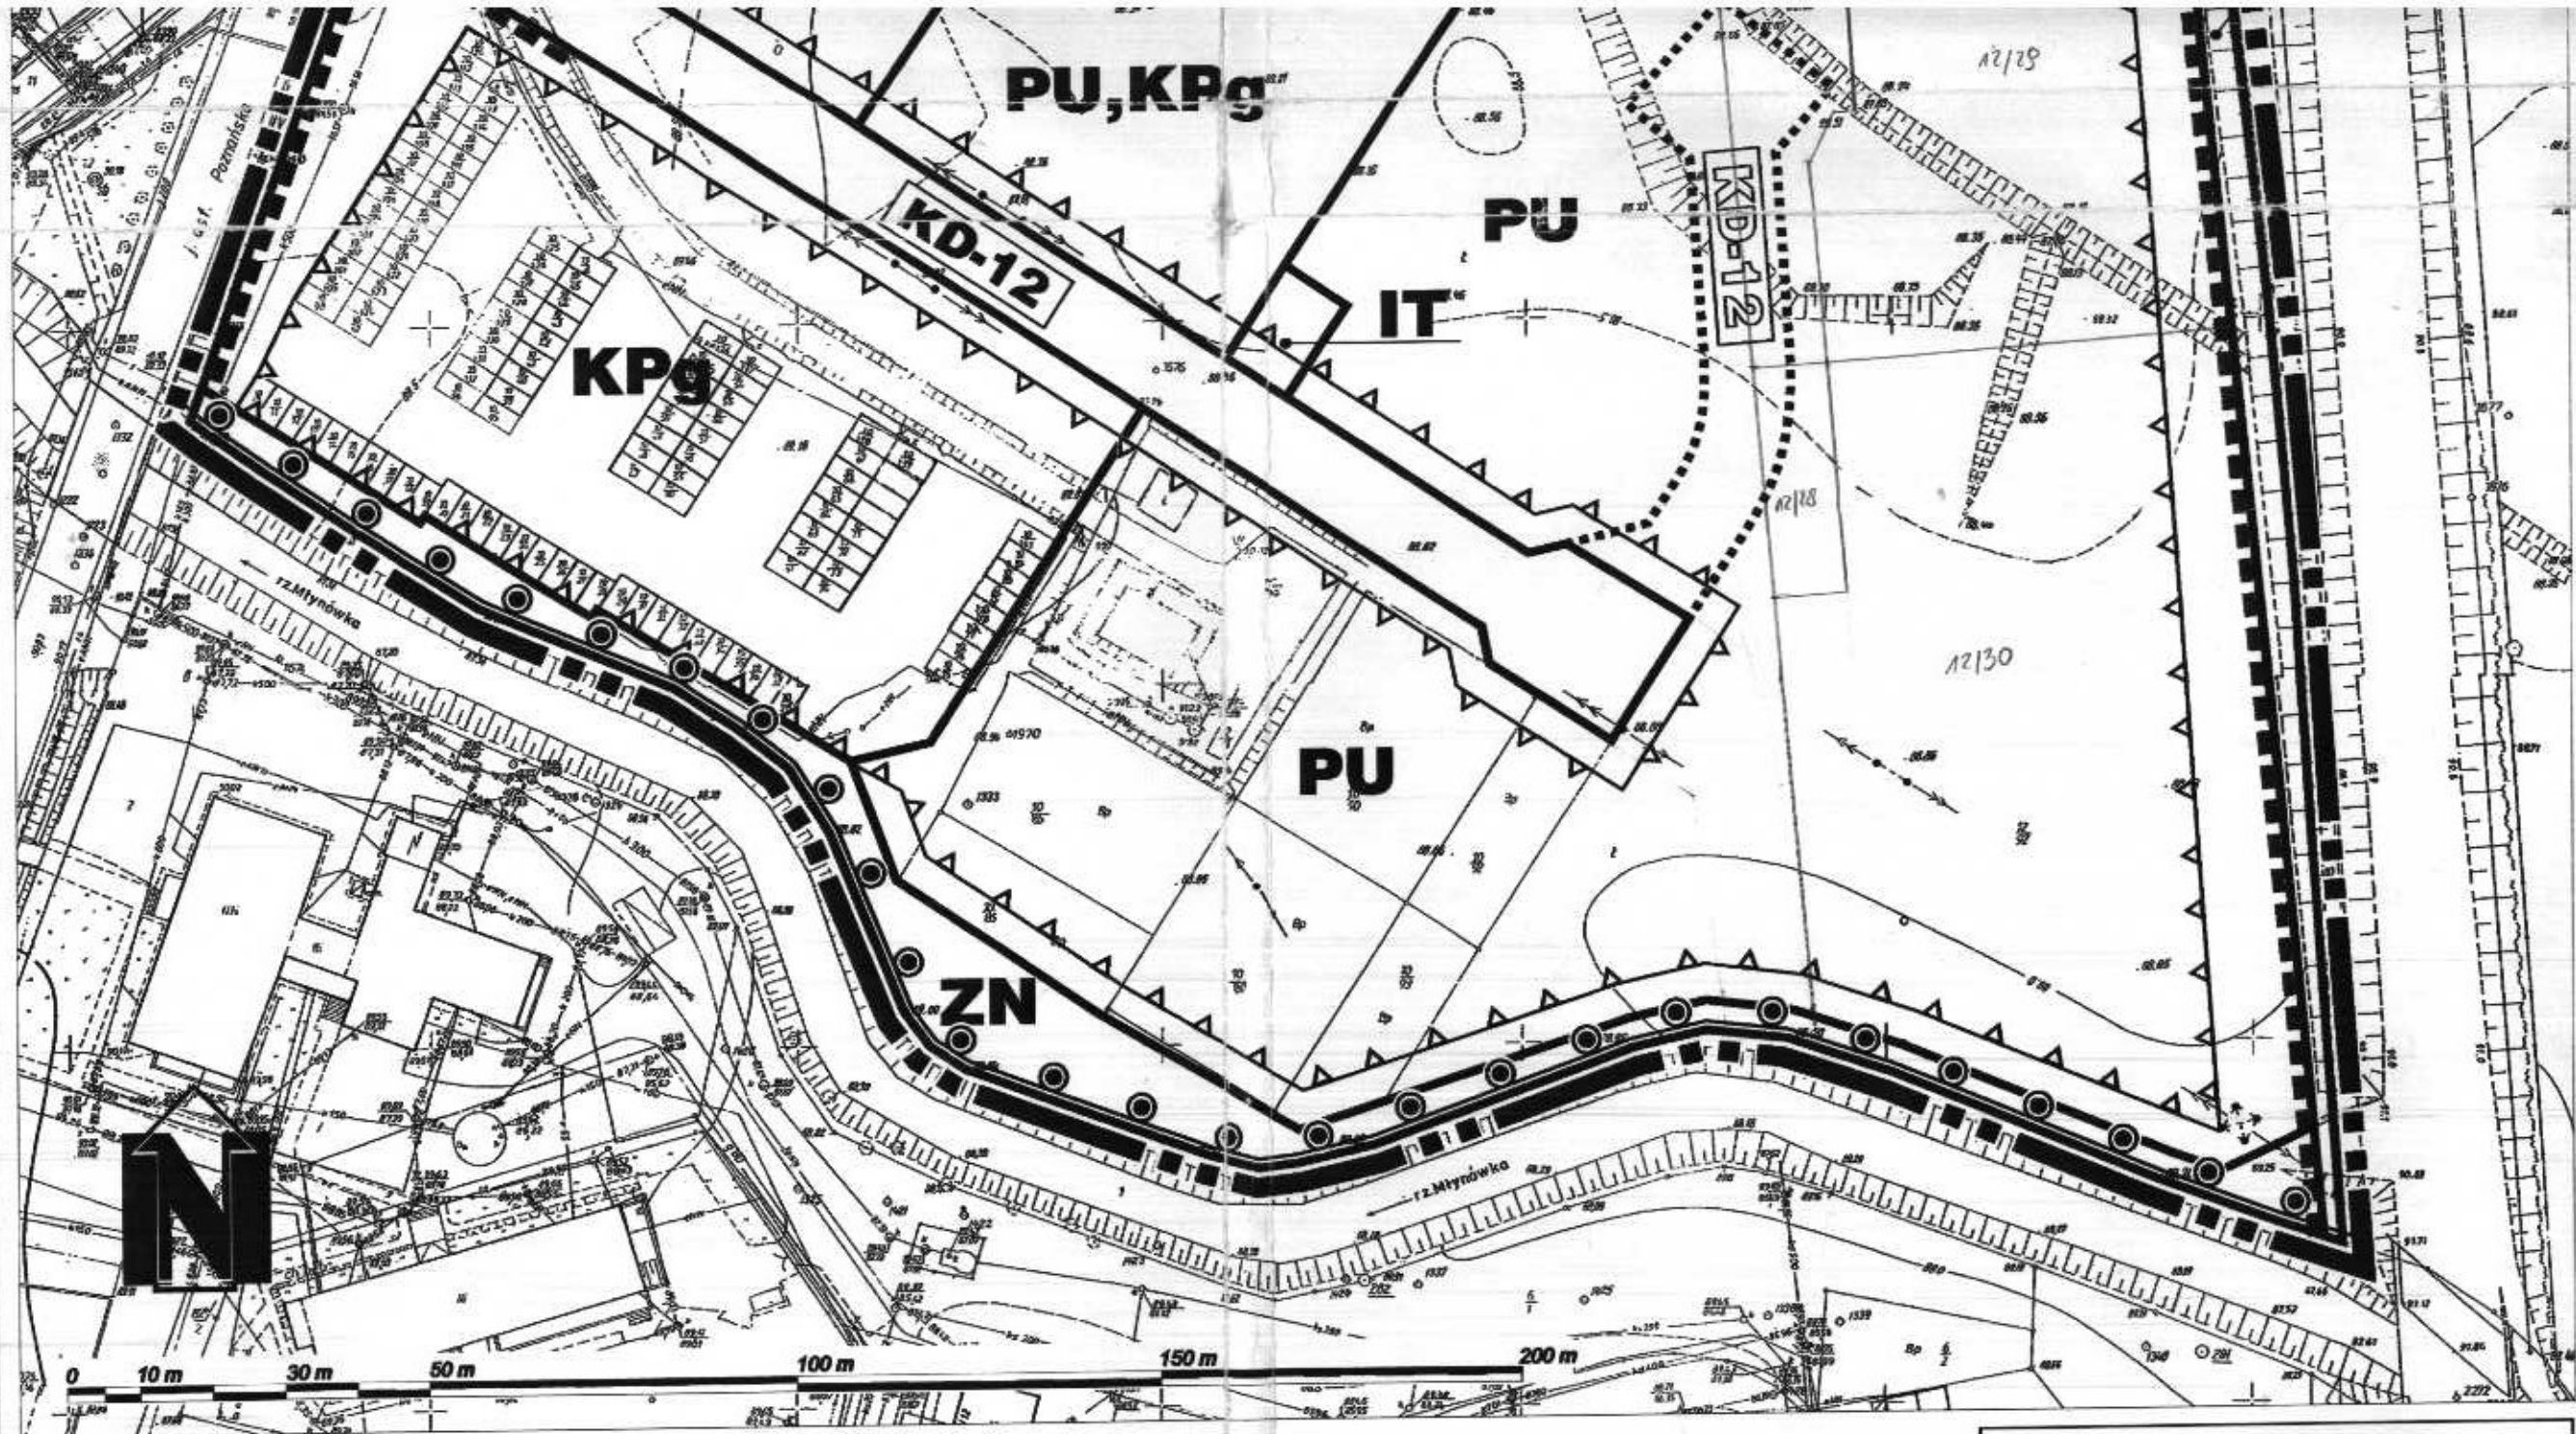

LEGENDA

- GRANICA OBSZARU OBJĘTEGO PLANEM
- LINIA ROZGRANICZAJĄCA TERENY O RÓŻNYCH FUNKCJACH I ZASADACH ZAGOSPODAROWANIA
- ODCINEK LINII ROZGRANICZAJĄCEJ Z ZAKAZEM ORGANIZOWANIA ZJAZDÓW Z ULICY PUBLICZNEJ
- LINIA ROZGRANICZAJĄCA TERENY PLANOWANYCH ULIC PUBLICZNYCH, Z KTÓRYCH WYDZIELENIA MOŻNA ZREZYGNOWAĆ
- GRANICA PARKU KRAJOBRAZOWEGO "DOLINA BARYCZY"

NIEPRZEKACZALNA LINIA ZABUDOWY
MU SYMBOLE TERENÓW

PRZEWODNICZĄCY
RADA MIASTSKA
w Żmigrodzie
inż. Ryszard Wojtkowiak

PEŁNE DEFINICJE OZNACZEŃ GRAFICZNYCH
ZAWARTE SĄ W CZĘŚCI TEKSTOWEJ PLANU

BIURO URBANISTYCZNE
53-510 Wrocław ul. Kolejowa 63/65, tel./fax (071) 341-17-58, 341-28-54

MIASTO ŻMIGRÓD

MIEJSCOWY PLAN
ZAGOSPODAROWANIA PRZESTRZENNEGO
DLA TERENÓW W REJONIE OSBODNICZY ŻMIGRODU

RYSUNEK PLANU

GŁÓWNY PROJEKTANT DYREKTOR BIURA mgr inż. arch. MAREK WILAND	PROJEKTANCI dr JERZY BIEROŃSKI dr ZDZISŁAW CICHOCKI mgr inż. MARZENA JANUS mgr inż. EDYTA JAWORSKA mgr inż. ELŻBIETA KOTTERBA mgr inż. MAGDALENA LEFEK mgr inż. BOŻENA OCHNIK mgr inż. ALICJA WOJDA WSPÓŁPRACA: ELŻBIETA KAWA, studentka WA Pwr.
WROCLAW 30 PAŹDZIERNIKA 2003	

ARKUSZE MAP:
443.331.2524

woj. wrocławskie
nowa Miłocina

24.08.2003

Mapa załącznica 1:500

Opis: ulica polowa, 100m od granicy Komosa
Plan wykonał zespół projektantów
Nowa Miłocina, koordynacja i nadzór nad realizacją

Serie arkuszy: 2152

2153

2154

2155

Kierownik: inż. Ryszard Wojtkowiak

inż. Ryszard Wojtkowiak

inż. Ryszard Wojtkowiak

inż. Ryszard Wojtkowiak

Wzrost: 1,70m, Ciężar ciała: 70kg, Ciężar ciała: 70kg, Ciężar ciała: 70kg

Wzrost: 1,70m, Ciężar ciała: 70kg, Ciężar ciała: 70kg, Ciężar ciała: 70kg

Wzrost: 1,70m, Ciężar ciała: 70kg, Ciężar ciała: 70kg, Ciężar ciała: 70kg

Wzrost: 1,70m, Ciężar ciała: 70kg, Ciężar ciała: 70kg, Ciężar ciała: 70kg